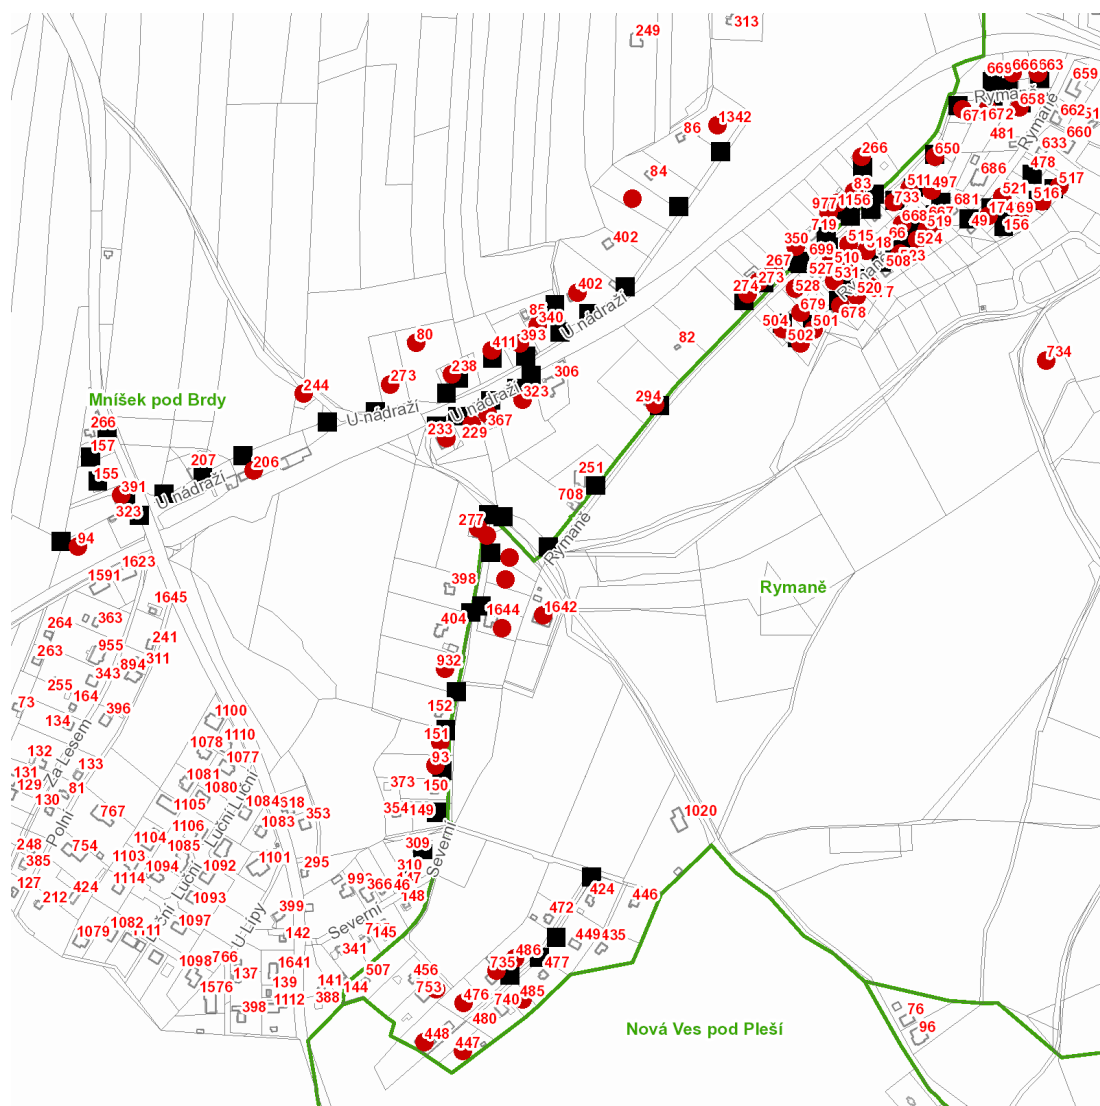

dne **29. 11. 2021** od **8:00** do **10:00** hodin

Plánovaná odstávka zahrnuje tyto lokality:**Mníšek pod Brdy (okres Praha-západ)**

č. p. 1527

č. ev. 83, 94, 151, 733

Kamenné: č. p. 266, 267, 273, 274, 294, 977; č. ev. 1156

Severní: č. p. 932; č. ev. 93

U nádraží: č. p. 206, 229, 233, 238, 244, 277, 323, 340, 350, 367, 391, 393, 402, 411, 1342; č. ev. 80, 273

kat. území **Rymaně** (kód **697630**): parcelní č. 267/1, 274/24, 274/25, 274/27, 275/4kat. území **Mníšek pod Brdy** (kód **697621**): parcelní č. 2305

dne 29. 11. 2021 od 8:00 do 10:00 hodin**Orientační mapový podklad odstávkou dotčených lokalit****VYSVĚTLIVKY**

- – adresy dotčené odstávkou elektřiny
- – místa připojení k elektrické síti dotčená odstávkou

INFORMACE ZASLÁNA

IDDS: 96ebwrs (Město Mníšek pod Brdy)