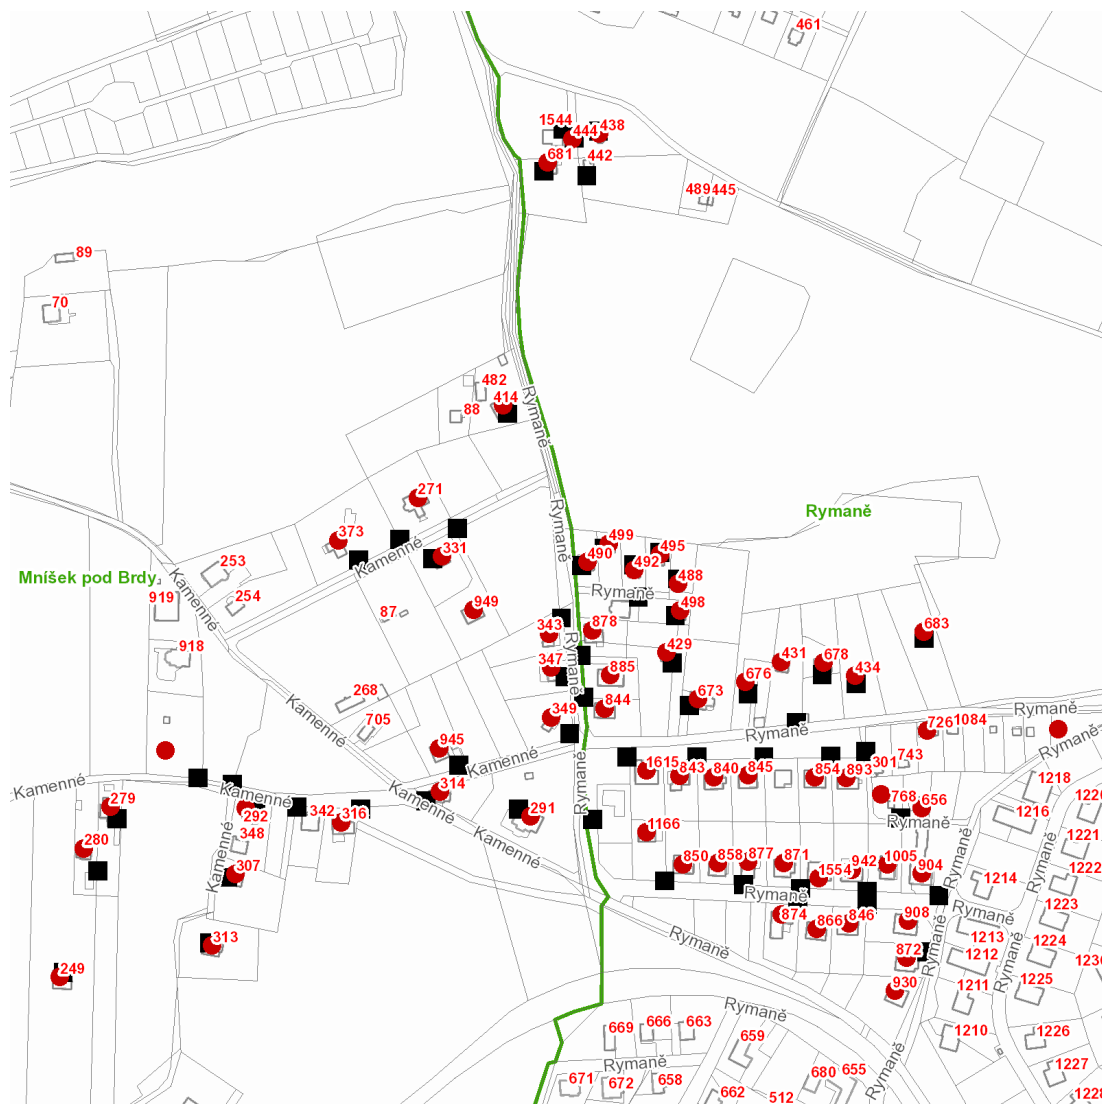

dne **30. 8. 2021** od **9:30** do **15:00** hodin

---

**Plánovaná odstávka zahrnuje tyto lokality:****Mníšek pod Brdy (okres Praha-západ)**

č. ev. 726

**Kamenné:** č. p. 249, 271, 279, 280, 291, 292, 307, 313, 314, 316, 343, 347, 349, 373, 414, 945, 949; č. ev. 331**Rymaně:** č. p. 673, 676, 678, 681, 683, 840, 843, 844, 845, 846, 850, 854, 858, 866, 871, 872, 874, 877, 878, 885, 893, 904, 908, 930, 942, 1005, 1166, 1495, 1496, 1554, 1615; č. ev. 429, 431, 434, 438, 444, 488, 490, 492, 495, 498, 499, 656kat. území **Rymaně** (kód **697630**): parcelní č. 407/34, 408/12kat. území **Mníšek pod Brdy** (kód **697621**): parcelní č. 2730/5

### Orientační mapový podklad odstávkou dotčených lokalit

#### VYSVĚTLIVKY

- – adresy dotčené odstávkou elektřiny
- – místa připojení k elektrické síti dotčená odstávkou

#### INFORMACE ZASLÁNA

IDDS: 96ebwrs (Město Mníšek pod Brdy)