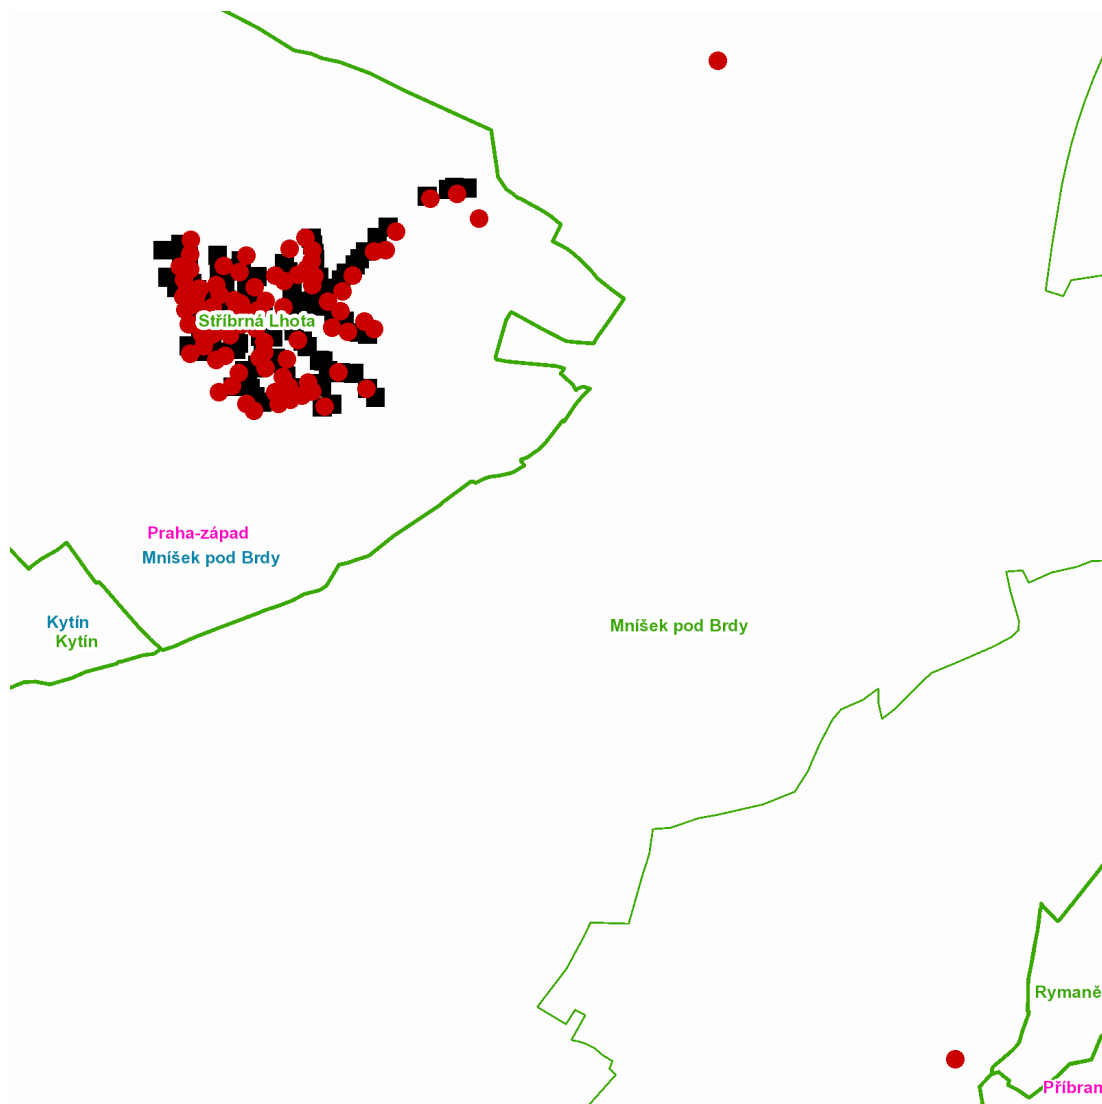

dne **4. 8. 2021** od **7:30** do **12:30** hodin

---

**Plánovaná odstávka zahrnuje tyto lokality:****Mníšek pod Brdy (okres Praha-západ)**

č. ev. 96

**Stříbrná Lhota: č. p.** 698, 700, 701, 703, 706, 707, 711-717, 721-726, 728, 730, 731, 732, 735, 737, 739, 741-746, 748, 749, 873, 884, 889, 890, 920, 921, 940, 951, 1021, 1031, 1033, 1035, 1042, 1043, 1047, 1115, 1150, 1151, 1159, 1175, 1487, 1492, 1531, 1534, 1540, 1542, 1586; **č. ev.** 540, 549, 558, 567, 568, 574, 576, 582, 589, 760

### Orientační mapový podklad odstávkou dotčených lokalit

#### VYSVĚTLIVKY

- – adresy dotčené odstávkou elektřiny
- – místa připojení k elektrické síti dotčená odstávkou

#### INFORMACE ZASLÁNA

IDDS: 96ebwrs (Město Mníšek pod Brdy)