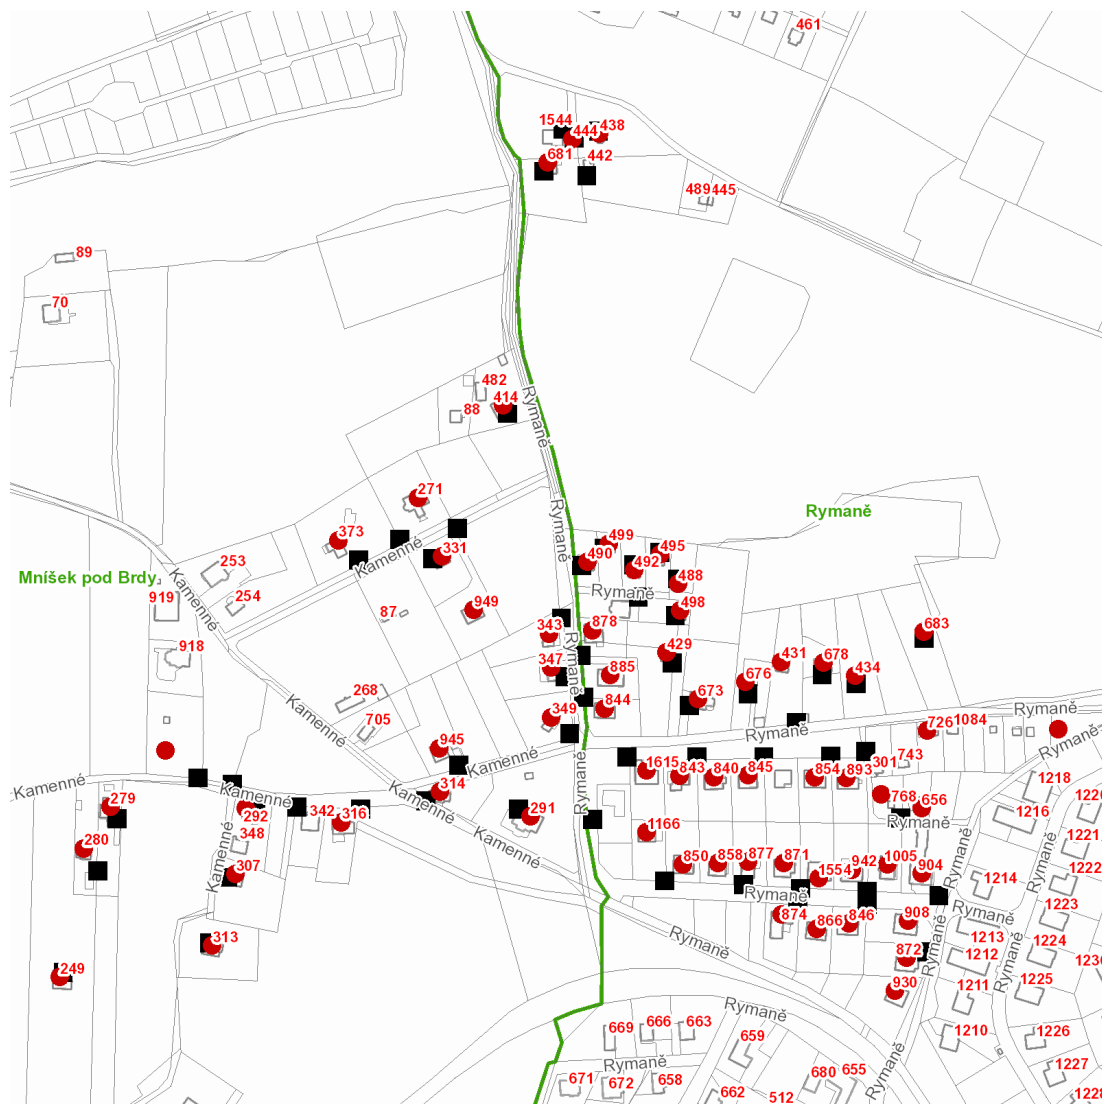

dne **25. 6. 2021** od **7:30** do **13:00** hodin

---

**Plánovaná odstávka zahrnuje tyto lokality:****Mníšek pod Brdy (okres Praha-západ)**

č. ev. 726

**Kamenné:** č. p. 249, 271, 279, 280, 291, 292, 307, 313, 314, 316, 343, 347, 349, 373, 414, 945, 949; č. ev. 331**Rymaně:** č. p. 673, 676, 678, 681, 683, 840, 843, 844, 845, 846, 850, 854, 858, 866, 871, 872, 874, 877, 878, 885, 893, 904, 908, 930, 942, 1005, 1166, 1495, 1496, 1554, 1615; č. ev. 429, 431, 434, 438, 444, 488, 490, 492, 495, 498, 499, 656kat. území **Mníšek pod Brdy** (kód **697621**): parcelní č. 2730/5kat. území **Rymaně** (kód **697630**): parcelní č. 407/34, 408/12

### Orientační mapový podklad odstávkou dotčených lokalit

#### VYSVĚTLIVKY

- – adresy dotčené odstávkou elektřiny
- – místa připojení k elektrické síti dotčená odstávkou

#### INFORMACE ZASLÁNA

IDDS: 96ebwrs (Město Mníšek pod Brdy)