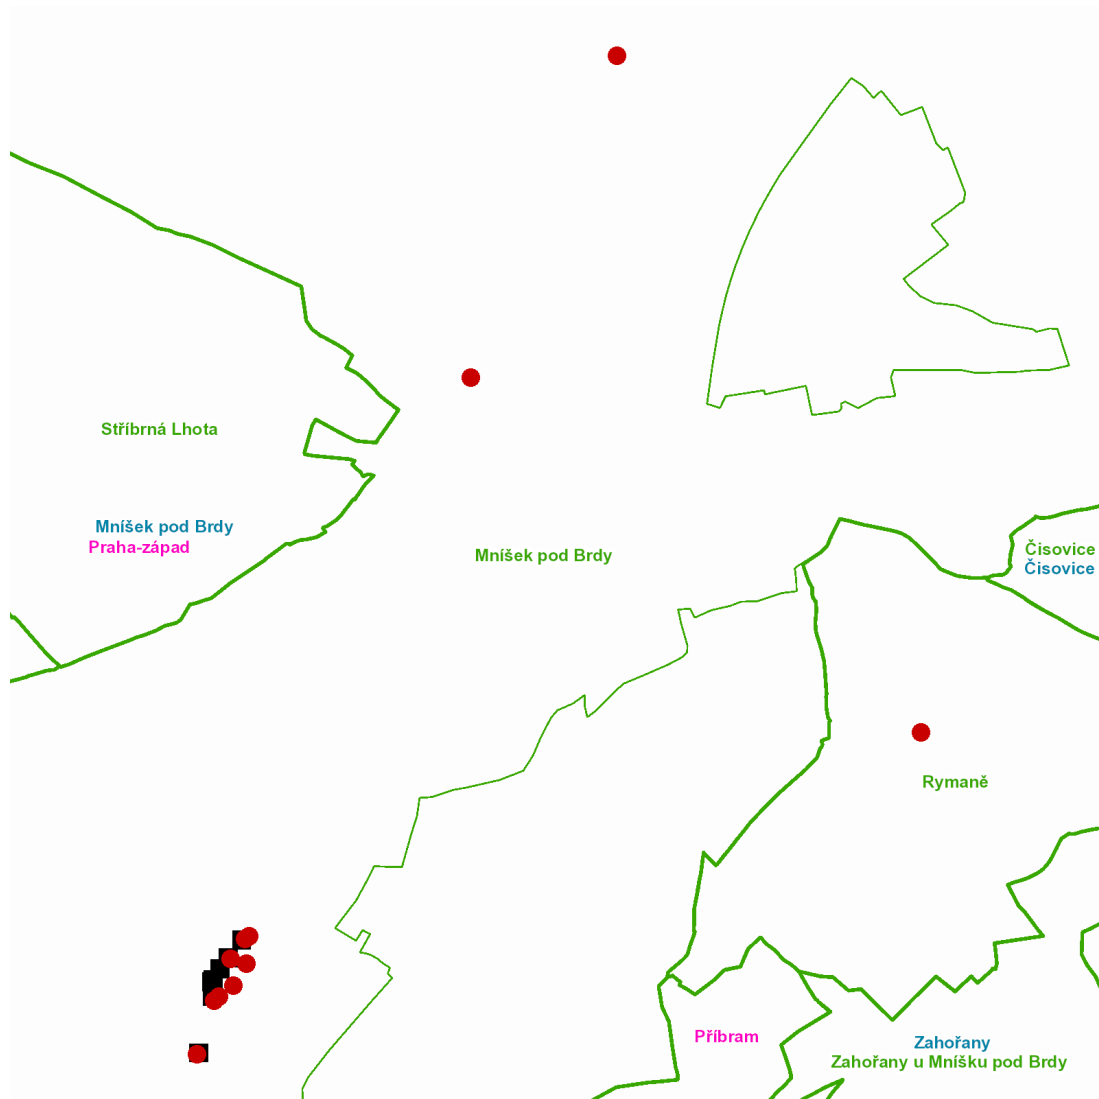

dne **3. 6. 2021** od **7:30** do **14:30** hodin

Plánovaná odstávka zahrnuje tyto lokality:**Mníšek pod Brdy (okres Praha-západ)**

č. ev. 181, 267, 356, 747

Dobříšská: č. p. 395; č. ev. 117, 118, 244

Rymaně: č. p. 1237

dne 3. 6. 2021 od 7:30 do 14:30 hodin

Orientační mapový podklad odstávkou dotčených lokalit

VYSVĚTLIVKY

- – adresy dotčené odstávkou elektřiny
- – místa připojení k elektrické síti dotčená odstávkou

INFORMACE ZASLÁNA

IDDS: 96ebwrs (Město Mníšek pod Brdy)
